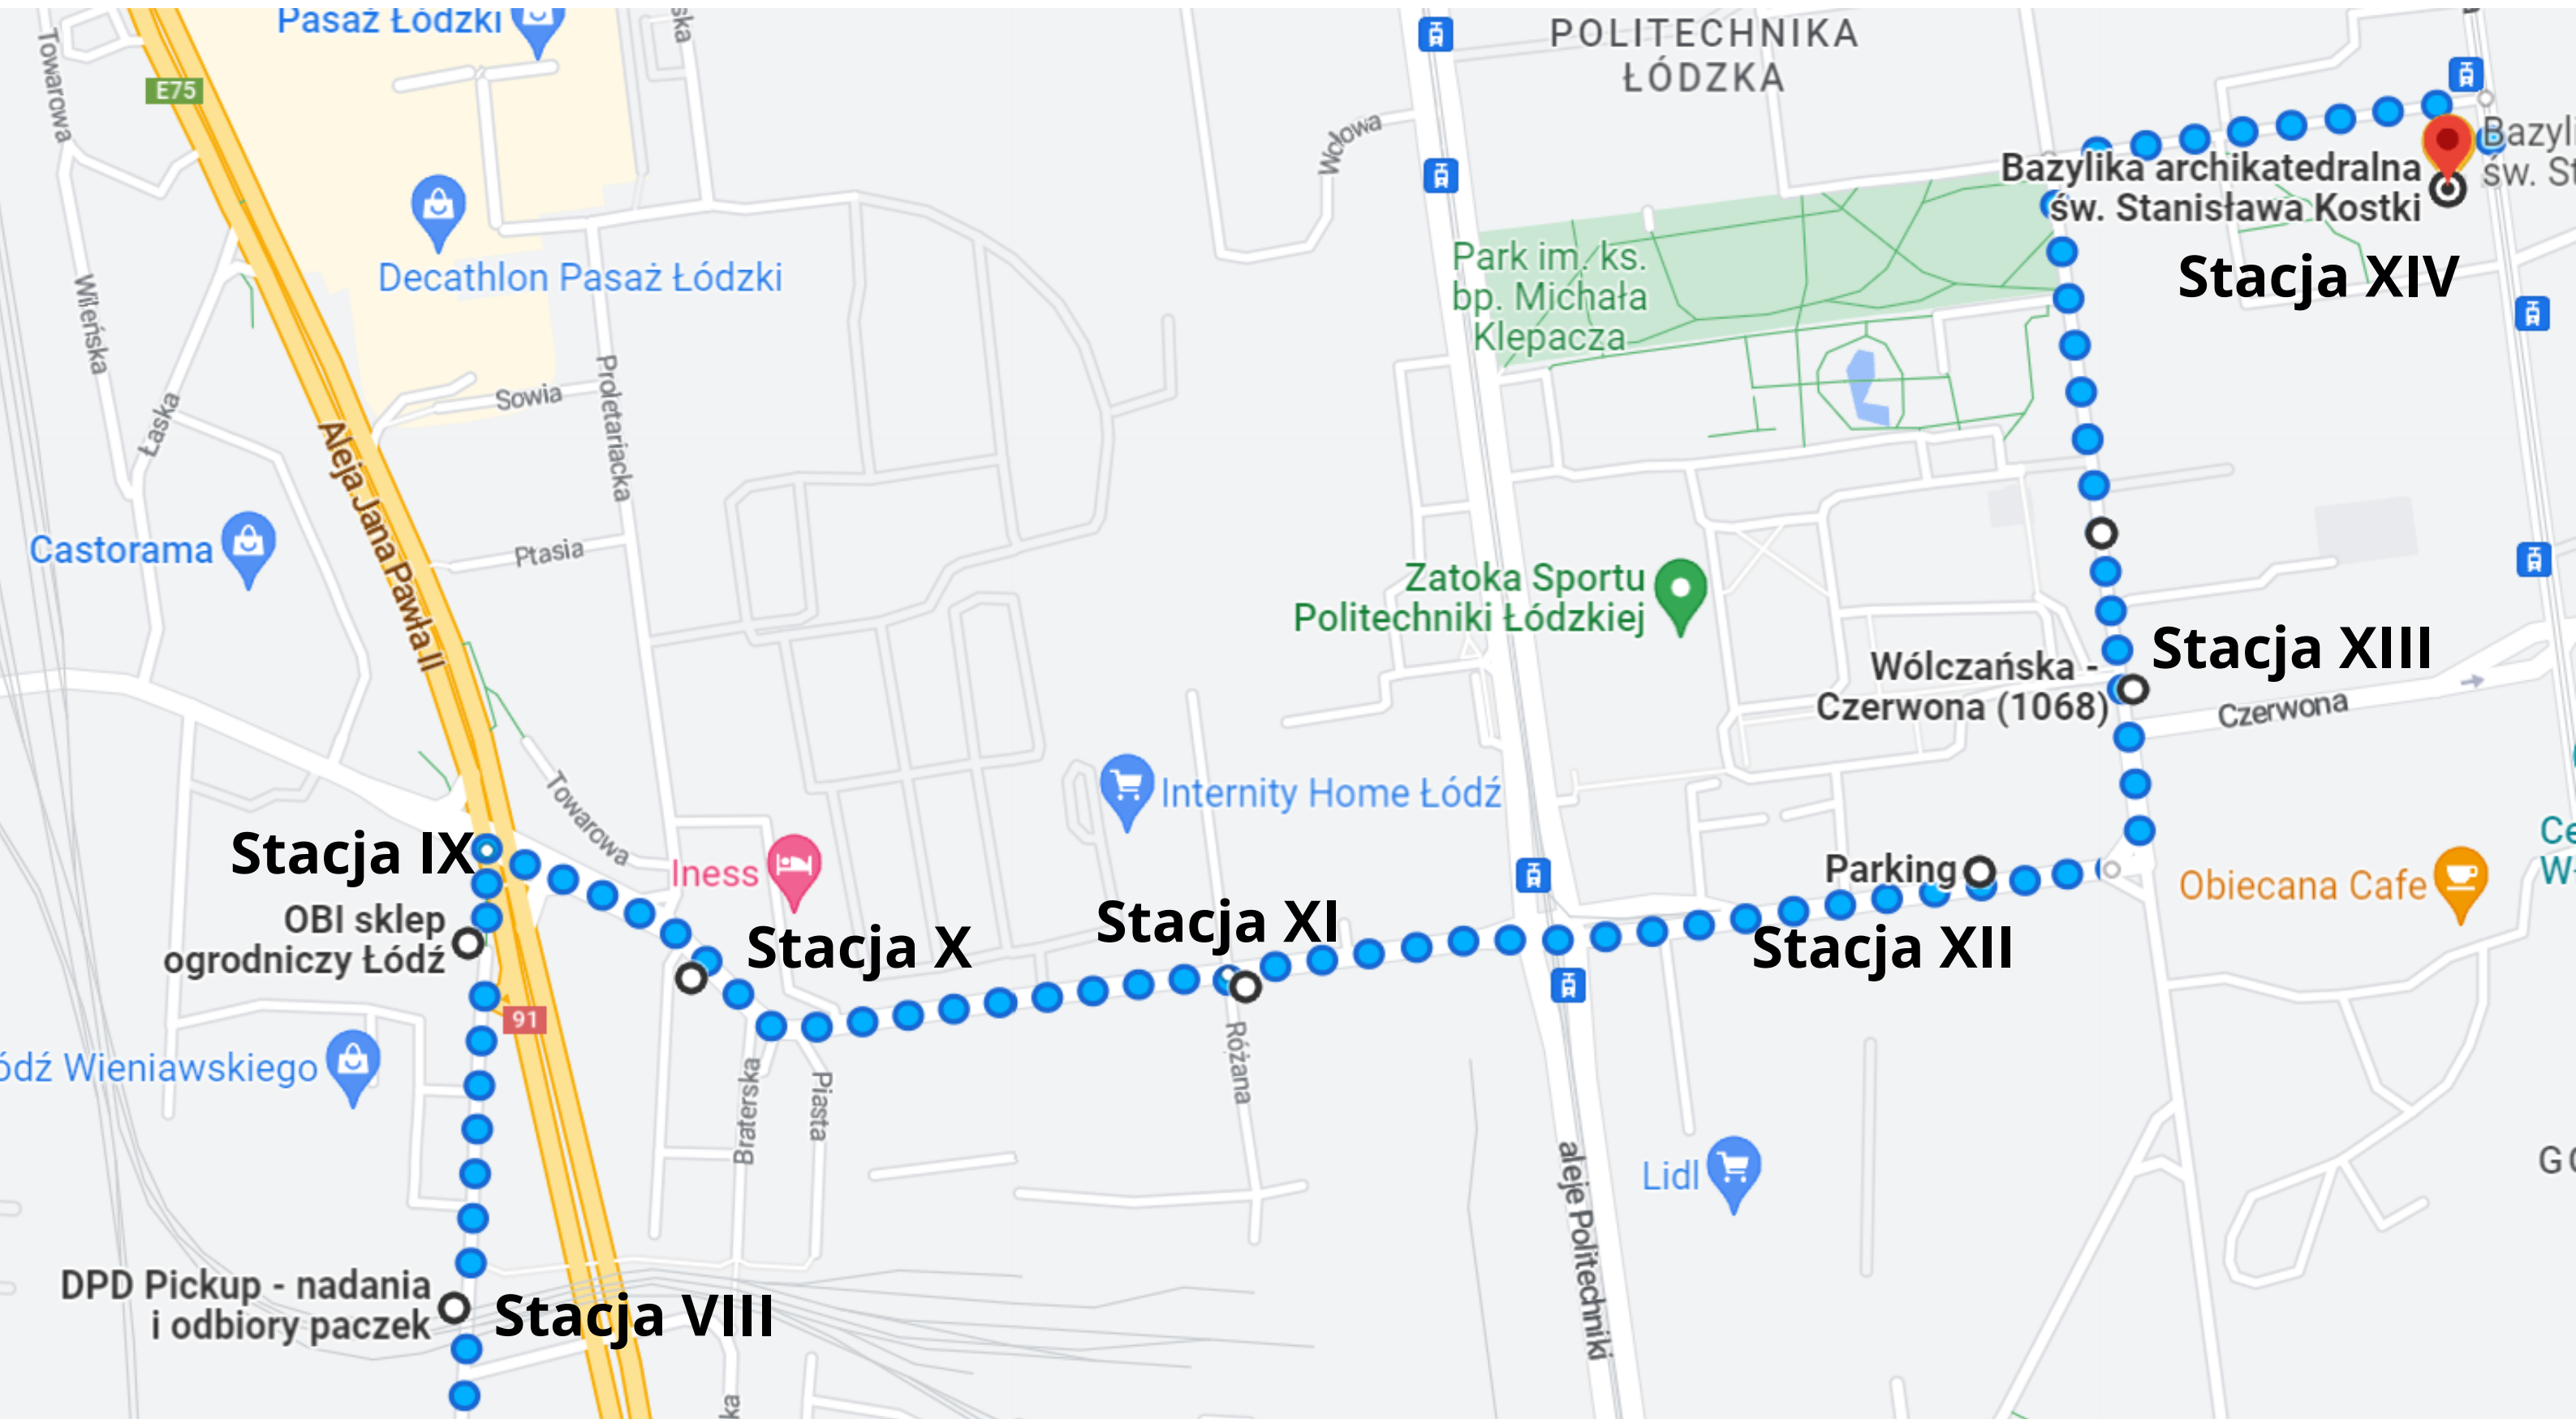

Droga Krzyżowa - Trasa Druga

Kościół pw. Wniebowstąpienia Pańskiego, Pienista 39

Stacja IX

OBI sklep
ogrodniczy Łódź

Stacja X

Stacja XI

Stacja XII

Stacja XIII

Stacja XIV

Bazylika archikatedralna
św. Stanisława Kostki

Zatoka Sportu
Politechniki Łódzkiej

POLITECHNIKA
ŁÓDZKA

Pasaż Łódzki

Decathlon Pasaż Łódzki

Castorama

Internity Home Łódź

Lidl

Obiecana Cafe

Wólczańska -
Czerwona (1068)

Stacja VIII

DPD Pickup - nadania
i odbiory paczek

Łódź Wieniawskiego

Braterska

Piasta

Różana

aleje Politechniki

Czerwona

Parking

Park im. ks.
bp. Michała
Klepacza

Towarowa

Wileńska

Łaska