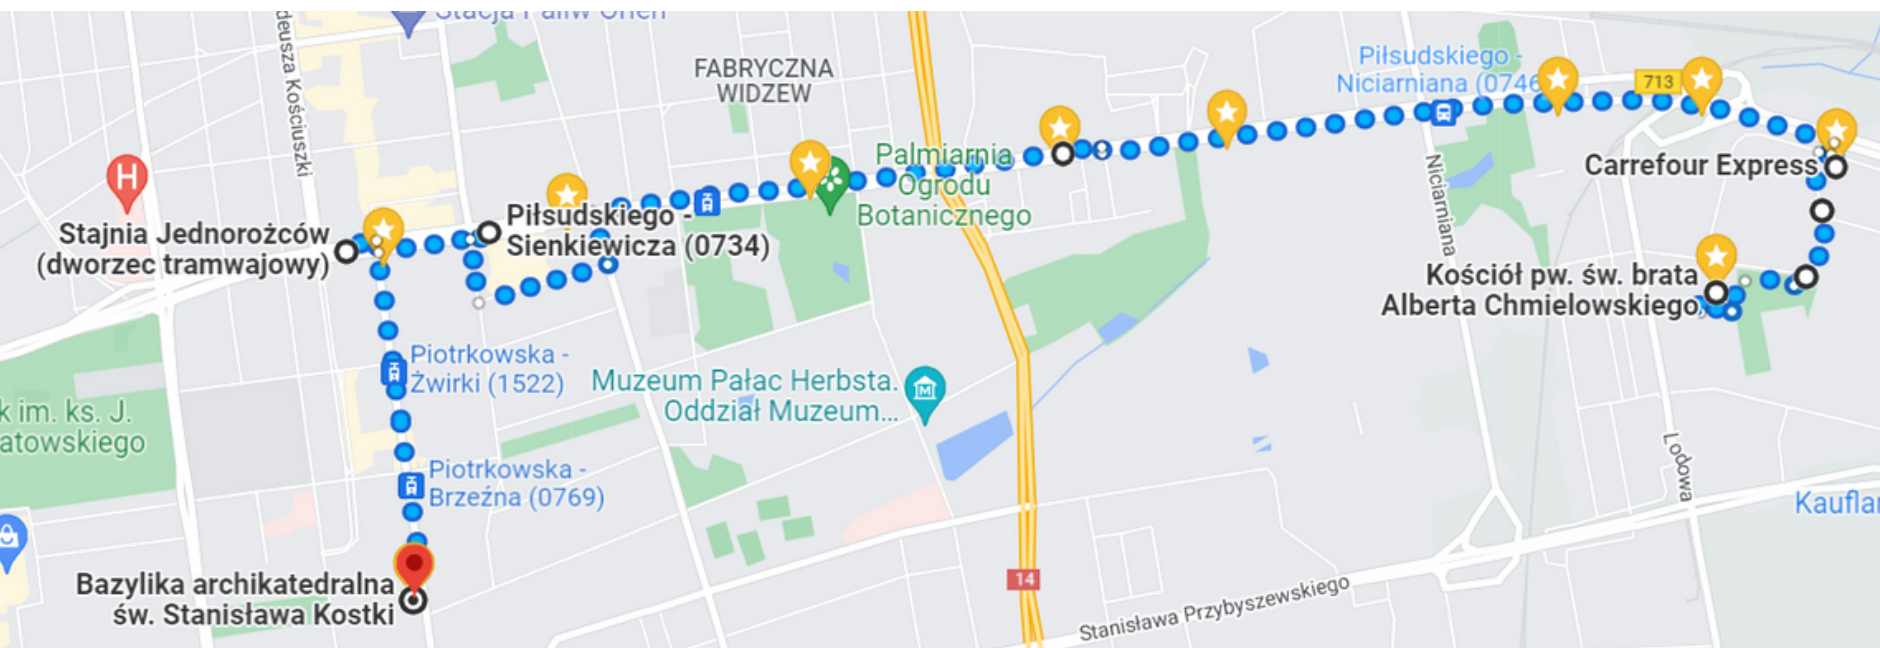

# Trasa

## Parafia Brata Alberta Chmielowskiego

Stacja VII

Stacja VI

Stacja V

1 godz.  
7,8 km