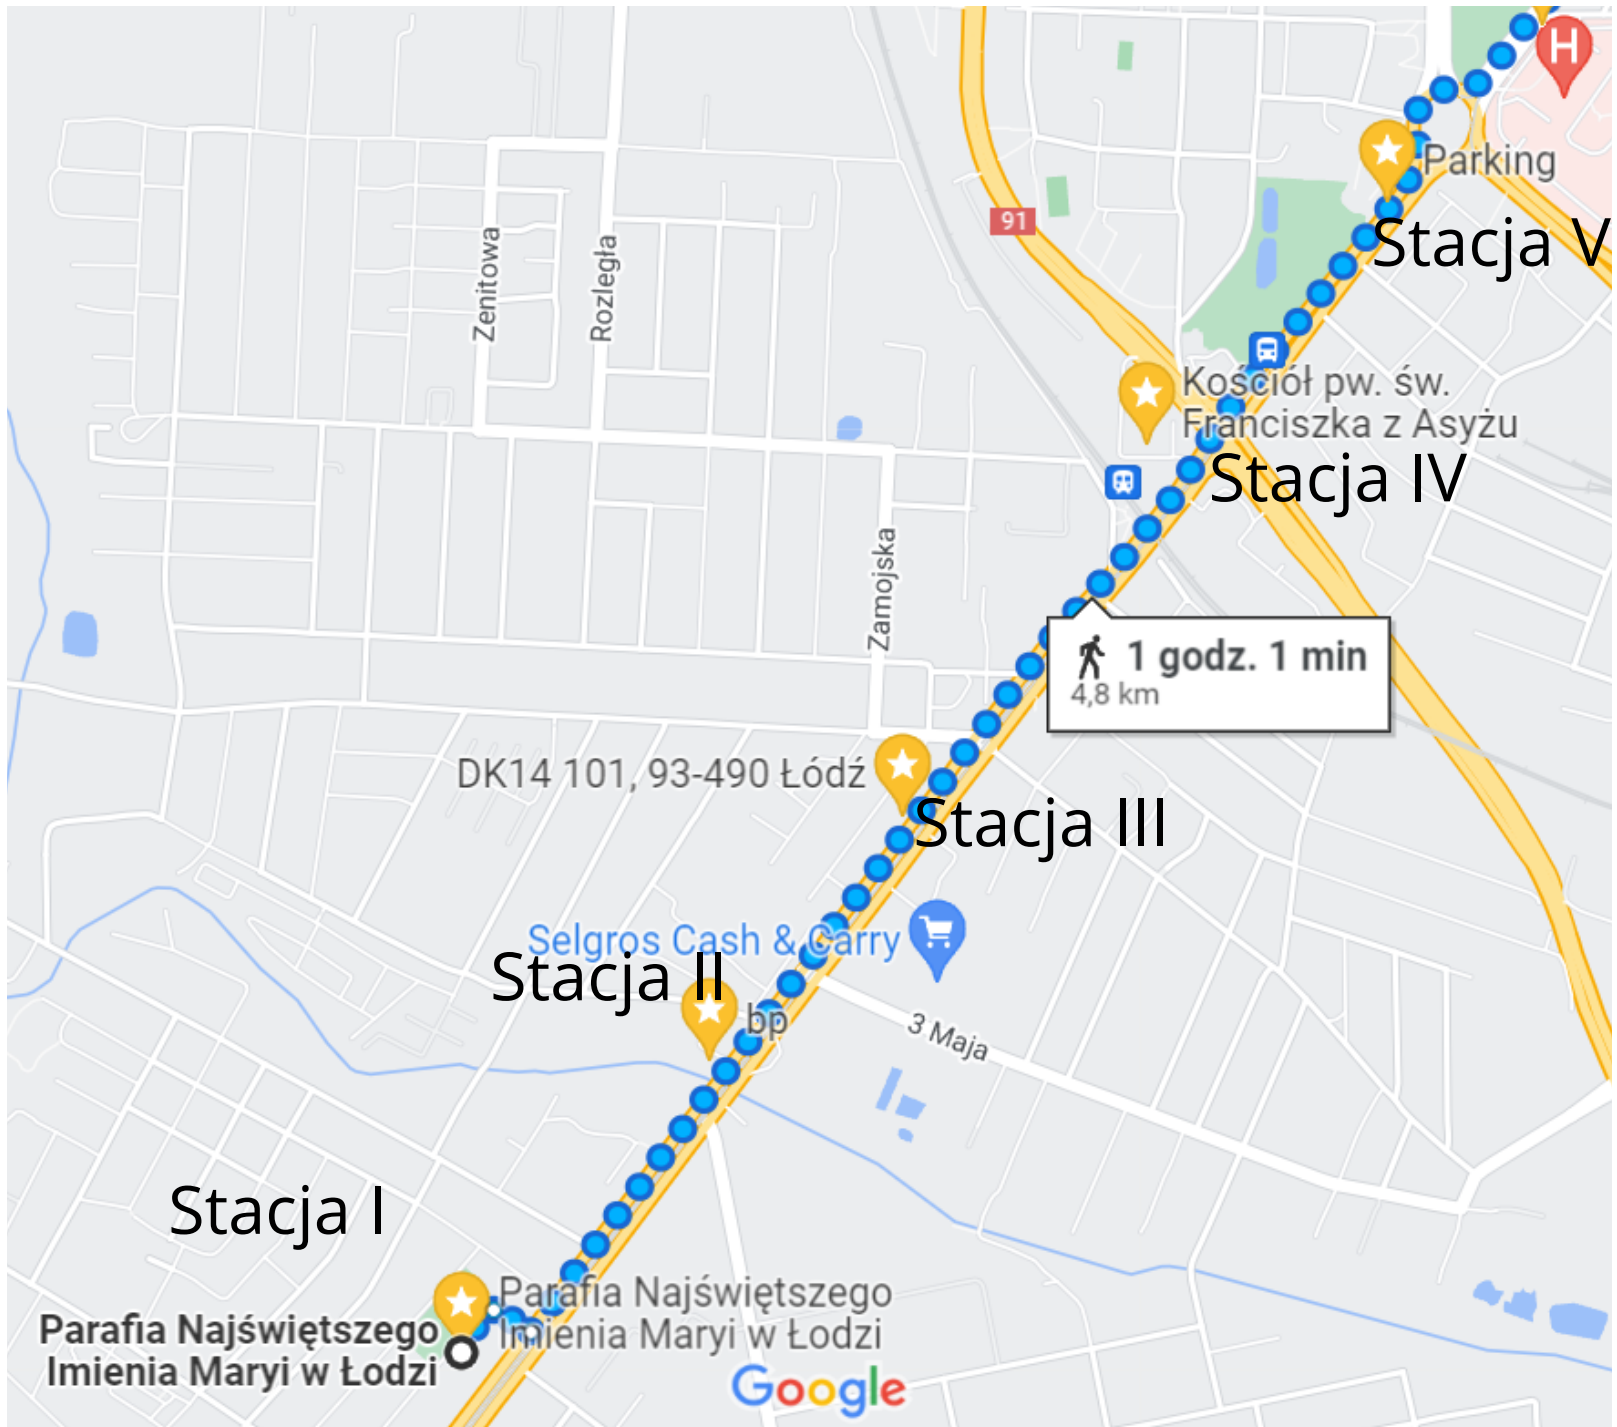

Trasa

Parafia Najświętszego Imienia Maryi w Łodzi

Parafia Najświętszego Imienia Maryi w Łodzi

Stacja I

Stacja II

Stacja III

Stacja IV

Stacja V

1 godz. 1 min
4,8 km

Google