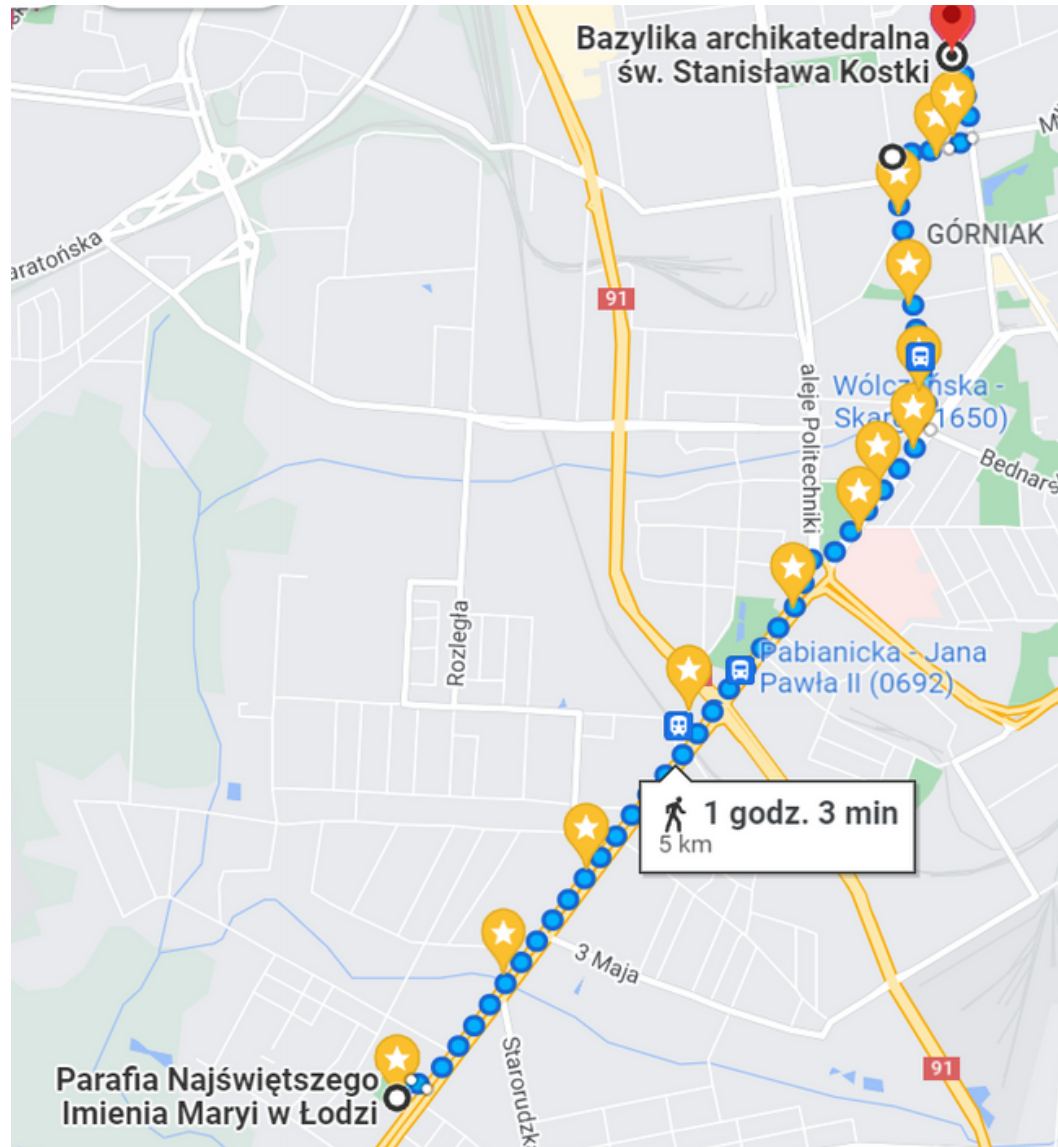

Trasa

Parafia Najświętszego Imienia Maryi w Łodzi

Parafia Najświętszego Imienia Maryi w Łodzi

Stacja I

Stacja II

Stacja III

Stacja IV

Stacja V

1 godz. 1 min
4,8 km

Google